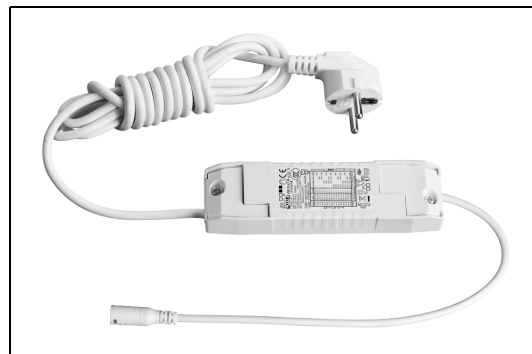

Icarus Flex LED driver LP2 4400lm

Beskrivelse

Produktnavn: Icarus Flex LED driver LP2 4400lm
Elnr: 33 823 37
EAN: 7090030944422

Tekniske Data:	
Versjon:	4400 lm
Watt:	41W
Systemeffekt:	41W
Spenning:	230V
Levetid:	100.000 timer
Isolasjonsklasse:	Klasse II
Ta nominell:	Ta = 25°C
Godkjenning:	CE

Dimme info:	
Type:	Ikke dimbar
Driver:	TCI

Tilkobling/montering:	
Montering:	Innfelt - innendørs
Tilkobling:	2 m ledning og schuko

Mål:	
	Driver
Lengde:	108 mm
Bredde:	43,5 mm
Høyde:	22 mm

Antall armaturer per kurs	
B10	12
B16	20
C10	20
C16	34
Lekkasje strøm:	< 400 µA

BREEAM	
BREEAM godkjent	Ja*
Flimmerfri:	Ja*

*I henhold til BREEAM-NOR 2016 for nybygg,
Teknisk manual SD5075NOR - Ver: 1.2
og "Faktaark 07 - LED og flimmer" fra Lyskultur

Icarus Flex - Drivere & Paneler

ICARUS FLEX LED
DRIVER LP2 4400LM
Elnr: 33 823 37
EAN: 7090030944422

600x600	Optikk	Produktnavn	Watt	Kelvin / RA	Lumen	UGR	Schuko
3382327	Prisma	ICARUS FLEX 600 3000K PRISMA	41W	3000K / Ra>90	4476	<19	✓
3382332	Prisma	ICARUS FLEX 600 4000K PRISMA	41W	4000K / Ra>90	4719	<19	✓

ICARUS FLEX LED
DRIVER LP2 4400LM
Elnr: 3382337
EAN: 7090030944422

1200x300	Optikk	Produktnavn	Watt	Kelvin / RA	Lumen	UGR	Schuko
3382328	Prisma	ICARUS FLEX 1200 3000K PRISMA	41W	3000K / Ra>90	4508	<19	✓
3382333	Prisma	ICARUS FLEX 1200 4000K PRISMA	41W	4000K / Ra>90	4731	<19	✓