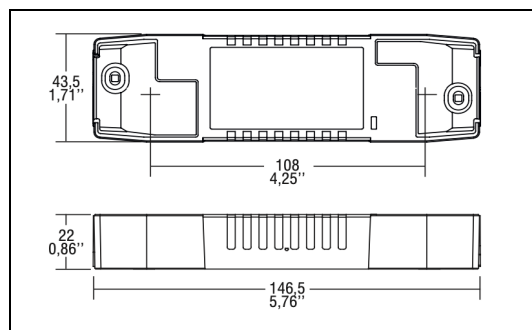

Icarus Flex LED driver LP2 4400lm

Beskrivelse

Produktnavn: Icarus Flex LED driver LP2 4400lm
Elnr: 33 823 37
EAN: 7090030944422

Tekniske Data:	
Versjon:	4400 lm
Watt:	41W
Systemeffekt:	41W
Spenning:	230V
Levetid:	100.000 timer
Isolasjonsklasse:	Klasse II
Ta nominell:	Ta = 25°C
Godkjenning:	CE

Dimme info:	
Type:	Ikke dimbar
Driver:	TCI

Tilkobling/montering:	
Montering:	Innfelt - innendørs
Tilkobling:	2 m ledning og schuko

Mål:	
	Driver
Lengde:	108 mm
Bredde:	43,5 mm
Høyde:	22 mm

Antall armaturer per kurs	
B10	12
B16	20
C10	20
C16	34
Lekkasje strøm:	< 400 µA

BREEAM	
BREEAM godkjent	Ja*
Flimmerfri:	Ja*

*I henhold til BREEAM-NOR 2016 for nybygg,
Teknisk manual SD5075NOR - Ver: 1.2
og "Faktaark 07 - LED og flimmer" fra Lyskultur

Icarus Flex - Drivere & Paneler

ICARUS FLEX LED
DRIVER LP2 4400LM
Elnr: 33 823 37
EAN: 7090030944422

600x600	Optikk	Produktnavn	Watt	Kelvin / RA	Lumen	UGR	Schuko
3382327	Prisma	ICARUS FLEX 600 3000K PRISMA	41W	3000K / Ra>90	4476	<19	✓
3382332	Prisma	ICARUS FLEX 600 4000K PRISMA	41W	4000K / Ra>90	4719	<19	✓

ICARUS FLEX LED
DRIVER LP2 4400LM
Elnr: 3382337
EAN: 7090030944422

1200x300	Optikk	Produktnavn	Watt	Kelvin / RA	Lumen	UGR	Schuko
3382328	Prisma	ICARUS FLEX 1200 3000K PRISMA	41W	3000K / Ra>90	4508	<19	✓
3382333	Prisma	ICARUS FLEX 1200 4000K PRISMA	41W	4000K / Ra>90	4731	<19	✓