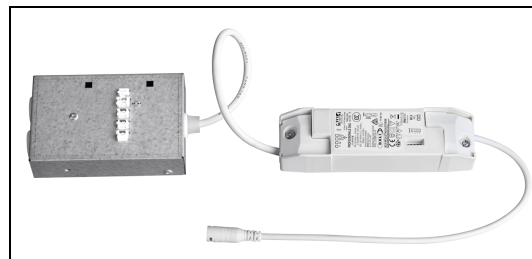

Icarus Flex DALI LINECT driver 3600lm

Beskrivelse

Produktnavn:	Icarus Flex DALI LINECT driver 3600lm
Elnr:	33 823 34
EAN:	7090030944392

Tekniske Data:

Versjon:	3600 lm
Watt:	33W / 41W
Systemeffekt:	33W / 41W
Spenning:	230V
Levetid:	100.000 timer
Isolasjonsklasse:	Klasse II
Ta nominell:	Ta = 25°C
Godkjenning:	CE

Dimme info:

Type:	DALI, amplitude
Driver:	TCl

Tilkobling/montering:

Montering:	Innfelt - innendørs
Tilkobling:	Kombi 5-polet LINECT

Mål:	Driver	Linect boks
Lengde:	108 mm	125 mm
Bredde:	44 mm	80 mm
Høyde:	30 mm	35 mm

Antall armaturer per kurs

B10	12
B16	20
C10	20
C16	34
Lekkasje strøm:	< 400 µA

BREEAM

BREEAM godkjent	Ja*
Flimmerfri:	Ja*

*I henhold til BREEAM-NOR 2016 for nybygg,
Teknisk manual SD5075NOR - Ver: 1.2
og "Faktaark 07 - LED og flimmer" fra Lyskultur

Icarus Flex - Drivere & Paneler

ICARUS FLEX DALI DRIVER LINECT 3600LM Elnr: 33 823 34 EAN: 7090030944392

LED panel: 600x600	Optikk	LED panel: Produktnavn	Watt	Kelvin / RA	Lumen	UGR	Kombi 5-pol Linect
3382327	Prisma	ICARUS FLEX 600 3000K PRISMA	33W	3000K / Ra>90	3662	<19	✓
3382332	Prisma	ICARUS FLEX 600 4000K PRISMA	33W	4000K / Ra>90	3948	<19	✓