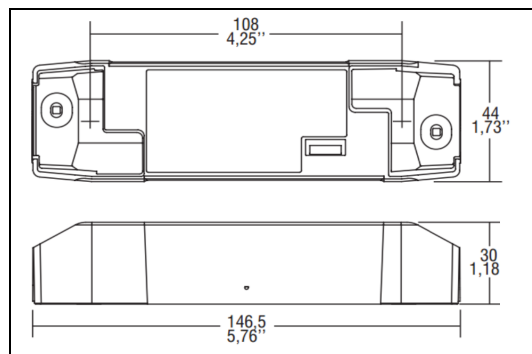

Icarus Flex DALI LINECT driver 3600lm

Beskrivelse

Produktnavn:	Icarus Flex DALI LINECT driver 3600lm
Elnr:	33 823 34
EAN:	7090030944392

Tekniske Data:

Versjon:	3600 lm
Watt:	33W / 41W
Systemeffekt:	33W / 41W
Spenning:	230V
Levetid:	100.000 timer
Isolasjonsklasse:	Klasse II
Ta nominell:	Ta = 25°C
Godkjenning:	CE

Dimme info:

Type:	DALI, amplitude
Driver:	TCl

Tilkobling/montering:

Montering:	Innfelt - innendørs
Tilkobling:	Kombi 5-polet LINECT

Mål:	Driver	Linect boks
Lengde:	108 mm	125 mm
Bredde:	44 mm	80 mm
Høyde:	30 mm	35 mm

Antall armaturer per kurs

B10	12
B16	20
C10	20
C16	34
Lekkasje strøm:	< 400 µA

BREEAM

BREEAM godkjent	Ja*
Flimmerfri:	Ja*

*I henhold til BREEAM-NOR 2016 for nybygg,
Teknisk manual SD5075NOR - Ver: 1.2
og "Faktaark 07 - LED og flimmer" fra Lyskultur

Icarus Flex - Drivere & Paneler

ICARUS FLEX DALI DRIVER LINECT 3600LM Elnr: 33 823 34 EAN: 7090030944392

LED panel: 600x600	Optikk	LED panel: Produktnavn	Watt	Kelvin / RA	Lumen	UGR	Kombi 5-pol Linect
3382327	Prisma	ICARUS FLEX 600 3000K PRISMA	33W	3000K / Ra>90	3662	<19	✓
3382332	Prisma	ICARUS FLEX 600 4000K PRISMA	33W	4000K / Ra>90	3948	<19	✓

ICARUS FLEX DALI DRIVER LINECT 3600LM Elnr: 33 823 34 EAN: 7090030944392

LED panel: 1200x300	Optikk	LED panel: Produktnavn	Watt	Kelvin / RA	Lumen	UGR	Kombi 5-pol Linect
3382328	Prisma	ICARUS FLEX 1200 3000K PRISMA	33W	3000K / Ra>90	3605	<19	✓
3382333	Prisma	ICARUS FLEX 1200 4000K PRISMA	33W	4000K / Ra>90	3863	<19	✓