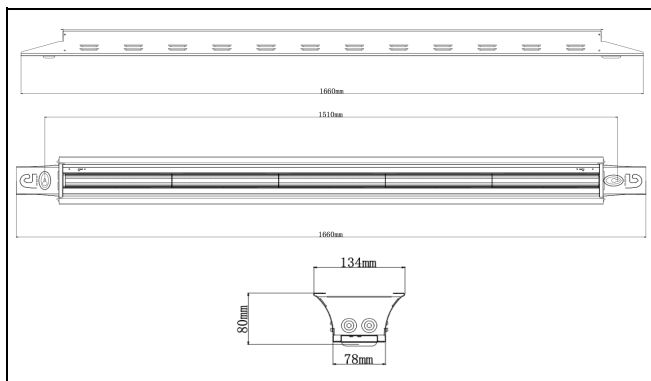

DATABLAD

Sebra Light AS
Grini Næringspark 12
1361 Østerås
post@sebralight.com

Indu 23 Pro 55W 4000K Medium

Beskrivelse

Produktnavn: Indu 23 Pro 55W 4000K Medium
Elnr: 33 004 21
EAN: 7090030944576

Tekniske Data

UGR:	<25
RA (CRI):	>80
MacAdam:	3
Optikk:	Linse
Lumen:	8502 lm
lm/W:	153 lm/W
L80/B50:	100.000 t i 25 °C
Spennning:	240V
Tilkobling:	3-pol koblingstykke
Forkobling:	TCI
Kan lysreguleres:	Nei
IP-grad:	IP23
Materiale:	Aluminium
Farge:	Hvit (RAL9016)
Vekt:	4,5 kg

Mål

Lengde:	1660mm
Høyde LED panel:	80mm
Bredde:	134mm

Antall armaturer per kurs

B10	15
B16	25
C10	25
C16	40
Start strøm:	45A 100µsec

BREEAM

BREEAM godkjent	Ja*
Flimmerfri:	Ja*

*I henhold til BREEAM-NOR 2016 for nybygg, Teknisk manual SD5075NOR - Ver: 1.2 og "Faktaark 07 - LED og flimmer" fra Lyskultur