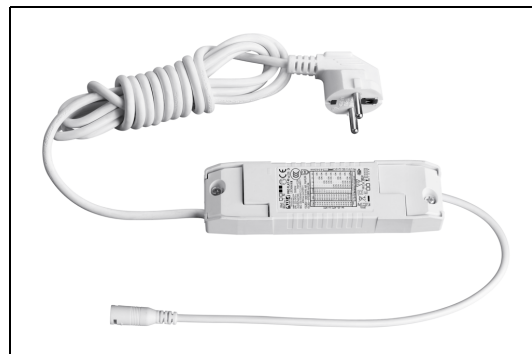

Icarus Flex LED driver LP2 3600lm

Beskrivelse

Produktnavn: Icarus Flex LED driver LP2 3600lm
Elnr: 33 823 36
EAN: 7090030944415

Tekniske Data:	
Versjon:	3600 lm
Watt:	33W
Systemeffekt:	33W
Spenning:	230V
Levetid:	100.000 timer
Isolasjonsklasse:	Klasse II
Ta nominell:	Ta = 25° C
Godkjenning:	CE

Dimme info:	
Type:	Ikke dimbar
Driver:	TCI

Tilkobling/montering:	
Montering:	Innfelt - innendørs
Tilkobling:	2 m ledning og schuko

Mål:	
Lengde:	108 mm
Bredde:	43,5 mm
Høyde:	22 mm

Antall armaturer per kurs	
B10	12
B16	20
C10	20
C16	34
Lekkasje strøm:	< 400 µA

BREEAM	
BREEAM godkjent	Ja*
Flimmerfri:	Ja*

*I henhold til BREEAM-NOR 2016 for nybygg,
Teknisk manual SD5075NOR - Ver: 1.2
og "Faktaark 07 - LED og flimmer" fra Lyskultur

Icarus Flex - Drivere & Paneler