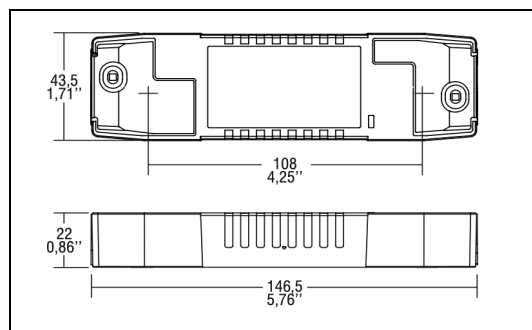

Icarus Flex LED driver LP2 3600lm

Beskrivelse

Produktnavn: Icarus Flex LED driver LP2 3600lm
Elnr: 33 823 36
EAN: 7090030944415

Tekniske Data:	
Versjon:	3600 lm
Watt:	33W
Systemeffekt:	33W
Spenning:	230V
Levetid:	100.000 timer
Isolasjonsklasse:	Klasse II
Ta nominell:	Ta = 25° C
Godkjenning:	CE

Dimme info:	
Type:	Ikke dimbar
Driver:	TCI

Tilkobling/montering:	
Montering:	Innfelt - innendørs
Tilkobling:	2 m ledning og schuko

Mål:	
Lengde:	108 mm
Bredde:	43,5 mm
Høyde:	22 mm

Antall armaturer per kurs	
B10	12
B16	20
C10	20
C16	34
Lekkasje strøm:	< 400 µA

BREEAM	
BREEAM godkjent	Ja*
Flimmerfri:	Ja*

*I henhold til BREEAM-NOR 2016 for nybygg,
Teknisk manual SD5075NOR - Ver: 1.2
og "Faktaark 07 - LED og flimmer" fra Lyskultur

Icarus Flex - Drivere & Paneler

ICARUS FLEX LED DRIVER LP2 3600LM Elnr: 33 823 36 EAN: 7090030944415

600x600	Optikk	Produktnavn	Watt	Kelvin / RA	Lumen	UGR	Schuko
3382327	Prisma	ICARUS FLEX 600 3000K PRISMA	33W	3000K / Ra>90	3662	<19	✓
3382332	Prisma	ICARUS FLEX 600 4000K PRISMA	33W	4000K / Ra>90	3948	<19	✓

ICARUS FLEX LED DRIVER LP2 3600LM Elnr: 3382336 EAN: 7090030944415

1200x300	Optikk	Produktnavn	Watt	Kelvin / RA	Lumen	UGR	Schuko
3382328	Prisma	ICARUS FLEX 1200 3000K PRISMA	33W	3000K / Ra>90	3605	<19	✓
3382333	Prisma	ICARUS FLEX 1200 4000K PRISMA	33W	4000K / Ra>90	3863	<19	✓