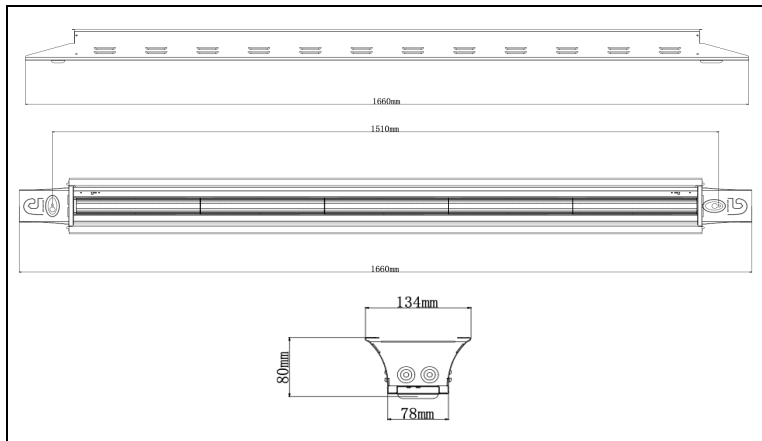

Indu 23 Pro 97W 4000K Medium

Beskrivelse

Produktnavn: Indu 23 Pro 97W 4000K Medium
Elnr: 33 004 25
EAN: 7090030944521

Tekniske Data

UGR:	<25
RA (CRI):	>80
MacAdam:	3
Optikk:	Linse
Lumen:	13602 lm
Lm/W:	140 lm/W
L80/B50:	100.000 t i 25°C
Spenning:	240V
Tilkobling:	3-pol koblingstykke
Forkobling:	TCI
Kan lysreguleres:	Nei
IP-grad:	IP23
Materiale:	Aluminium
Farge:	Grå
Vekt:	4,5 kg

Mål

Lengde:	1660mm
Høyde:	80mm
Bredde:	134mm

Antall armaturer per kurs

B10	15
B16	25
C10	25
C16	40
Start strøm:	45A 100µsec

BREEAM

BREEAM godkjent	Ja*
Flimmerfri:	Ja*

*I henhold til BREEAM-NOR 2016 for nybygg,
Teknisk manual SD5075NOR - Ver: 1.2
og "Faktaark 07 - LED og flimmer" fra Lyskultur