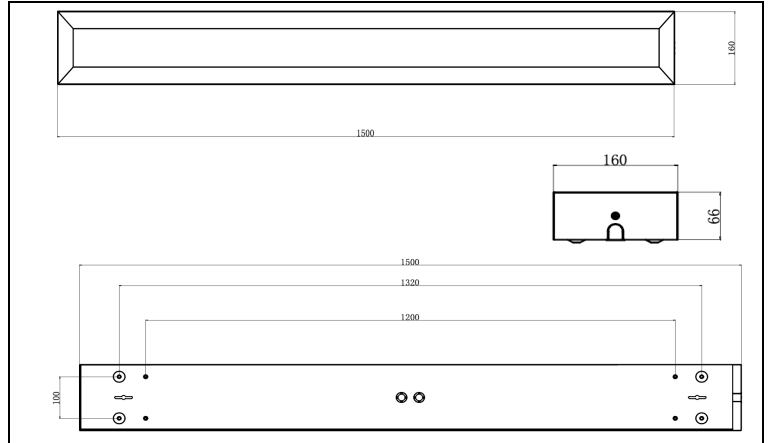

Icarus U 1500 Prisma CCT DALI

Beskrivelse

Produktnavn: Icarus U 1500 Prisma CCT DALI
Elnr: 33 822 86
EAN: 7090030944491

Tekniske Data

UGR:	<19
RA (CRI):	>80
MacAdam:	3
Optikk:	Prismatisk
L80/B50:	100.000 t i 25° C
Spenning:	240V
Tilkobling:	5-pol koblingstykke
Forkobling:	TCI
Kan lysreguleres:	Ja, DALI
IP-grad:	IP20
Materiale:	Aluminium
Farge:	Hvit (RAL9016)
Vekt:	4,2 kg

CCT

Fargetemperatur:	3000 K	3500 K	4000 K
Effekt / Watt:	38 W	38 W	38 W
Lumen (lm):	5024 lm	5171 lm	5107 lm
Lumen per Watt:	132 lm/W	136 lm/W	134 lm/W

Mål

Lengde:	1500mm
Høyde LED panel:	66mm
Bredde:	160mm

Antall armaturer per kurs

B10	10
B16	15
C10	18
C16	25
Lekkasje strøm:	< 400 µA

BREEAM

BREEAM godkjent	Ja*
Flimmerfri:	Ja*

*I henhold til BREEAM-NOR 2016 for nybygg, Teknisk manual SD5075NOR - Ver: 1.2 og "Faktaark 07 - LED og flimmer" fra Lyskultur