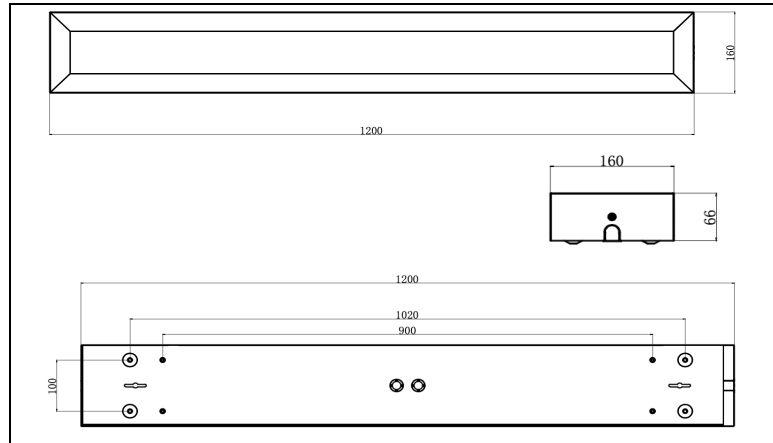

Icarus U 1200 Prisma CCT

Beskrivelse

Produktnavn: Icarus U 1200 Prisma CCT
Elnr: 33 823 79
EAN: 7090030944460

Tekniske Data

UGR:	<19
RA (CRI):	>80
MacAdam:	3
Optikk:	Prismatisk
L80/B50:	100.000 t i 25°C
Spenning:	240V
Tilkobling:	3-pol koblingstykke
Forkobling:	TCI
Kan lysreguleres:	Nei
IP-grad:	IP20
Materiale:	Aluminium
Farge:	Hvit (RAL9016)
Vekt:	3,4 kg

CCT

Fargetemperatur:	3000 K	3500 K	4000 K
Effekt / Watt:	29 W	29 W	29 W
Lumen (lm):	3620 lm	3836 lm	3885lm
Lumen per Watt:	124 lm/W	132 lm/W	133 lm/W

Mål

Lengde:	1200mm
Høyde LED panel:	66mm
Bredde:	160mm

Antall armaturer per kurs

B10	15
B16	20
C10	25
C16	35
Lekkasje strøm:	< 400 µA

BREEAM

BREEAM godkjent	Ja*
Flimmerfri:	Ja*

*I henhold til BREEAM-NOR 2016 for nybygg, Teknisk manual SD5075NOR - Ver: 1.2 og "Faktaark 07 - LED og flimmer" fra Lyskultur