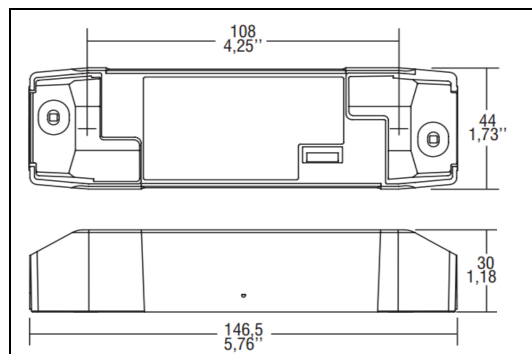

DATABLAD

Sebra Light AS
Grini Næringspark 12
1361 Østerås
post@sebralight.com

Icarus Flex DALI LINECT driver 4400lm

Beskrivelse

Produktnavn: Icarus Flex DALI LINECT driver 4400lm
Elnr: 33 823 35
EAN: 7090030944408

Tekniske Data:	
Versjon:	4400 lm
Watt:	41W
Systemeffekt:	41W
Spenning:	230V
Levetid:	100.000 timer
Isolasjonsklasse:	Klasse II
Ta nominell:	Ta = 25°C
Godkjenning:	CE

Dimme info:	
Type:	DALI, amplitude
Driver:	TCl

Tilkobling/montering:	
Montering:	Innfelt - innendørs
Tilkobling:	Kombi 5-polet LINECT

Mål:	Driver	Linect boks
Lengde:	108 mm	125 mm
Bredde:	44 mm	80 mm
Høyde:	30 mm	35 mm

Antall armaturer per kurs	
B10	12
B16	20
C10	20
C16	34
Lekkasje strøm:	< 400 µA

BREEAM	
BREEAM godkjent	Ja*
Flimmerfri:	Ja*

*I henhold til BREEAM-NOR 2016 for nybygg,
Teknisk manual SD5075NOR - Ver: 1.2
og "Faktaark 07 - LED og flimmer" fra Lyskultur

Icarus Flex - Drivere & Paneler

ICARUS FLEX DALI
DRIVER LINECT 4400LM
Elnr: 33 823 35
EAN: 7090030944408

600x600	Optikk	Produktnavn	Watt	Kelvin / RA	Lumen	UGR	5-pol Linect
3382327	Prisma	ICARUS FLEX 600 3000K PRISMA	41W	3000K / Ra>90	4476	<19	✓
3382332	Prisma	ICARUS FLEX 600 4000K PRISMA	41W	4000K / Ra>90	4719	<19	✓

ICARUS FLEX DALI
DRIVER LINECT 4400LM
Elnr: 3382335
EAN: 7090030944408

1200x300	Optikk	Produktnavn	Watt	Kelvin / RA	Lumen	UGR	5-pol Linect
3382328	Prisma	ICARUS FLEX 1200 3000K PRISMA	41W	3000K / Ra>90	4508	<19	✓
3382333	Prisma	ICARUS FLEX 1200 4000K PRISMA	41W	4000K / Ra>90	4731	<19	✓