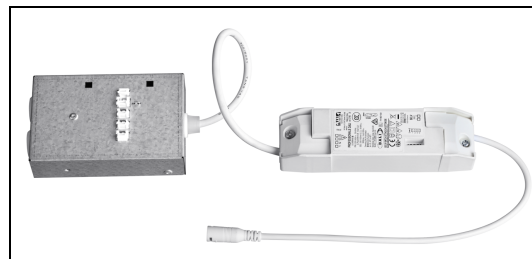

DATABLAD

Sebra Light AS
Grini Næringspark 12
1361 Østerås
post@sebralight.com

Icarus Flex DALI LINECT driver 4400lm

Beskrivelse

Produktnavn: Icarus Flex DALI LINECT driver 4400lm
Elnr: 33 823 35
EAN: 7090030944408

Tekniske Data:	
Versjon:	4400 lm
Watt:	41W
Systemeffekt:	41W
Spenning:	230V
Levetid:	100.000 timer
Isolasjonsklasse:	Klasse II
Ta nominell:	Ta = 25°C
Godkjenning:	CE

Dimme info:	
Type:	DALI, amplitude
Driver:	TCl

Tilkobling/montering:	
Montering:	Innfelt - innendørs
Tilkobling:	Kombi 5-polet LINECT

Mål:	Driver	Linect boks
Lengde:	108 mm	125 mm
Bredde:	44 mm	80 mm
Høyde:	30 mm	35 mm

Antall armaturer per kurs	
B10	12
B16	20
C10	20
C16	34
Lekkasje strøm:	< 400 µA

BREEAM	
BREEAM godkjent	Ja*
Flimmerfri:	Ja*

*I henhold til BREEAM-NOR 2016 for nybygg,
Teknisk manual SD5075NOR - Ver: 1.2
og "Faktaark 07 - LED og flimmer" fra Lyskultur

Icarus Flex - Drivere & Paneler

ICARUS FLEX DALI
DRIVER LINECT 4400LM
Elnr: 33 823 35
EAN: 7090030944408

600x600	Optikk	Produktnavn	Watt	Kelvin / RA	Lumen	UGR	5-pol Linect
3382327	Prisma	ICARUS FLEX 600 3000K PRISMA	41W	3000K / Ra>90	4476	<19	✓
3382332	Prisma	ICARUS FLEX 600 4000K PRISMA	41W	4000K / Ra>90	4719	<19	✓

ICARUS FLEX DALI
DRIVER LINECT 4400LM
Elnr: 3382335
EAN: 7090030944408

1200x300	Optikk	Produktnavn	Watt	Kelvin / RA	Lumen	UGR	5-pol Linect
3382328	Prisma	ICARUS FLEX 1200 3000K PRISMA	41W	3000K / Ra>90	4508	<19	✓
3382333	Prisma	ICARUS FLEX 1200 4000K PRISMA	41W	4000K / Ra>90	4731	<19	✓