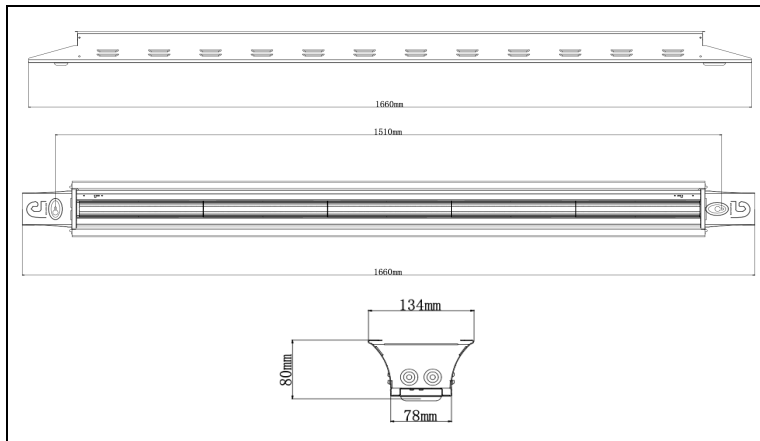

Mål

Lengde:	1660mm
Høyde LED panel:	80mm
Bredde:	134mm

Antall armaturer per kurs

B10	15
B16	25
C10	25
C16	40
Start strøm:	45A 100µsec

BREEAM

BREEAM godkjent	Ja*
Flimmerfri:	Ja*

*I henhold til BREEAM-NOR 2016 for nybygg, Teknisk manual SD5075NOR - Ver: 1.2 og "Faktaark 07 - LED og flimmer" fra Lyskultur