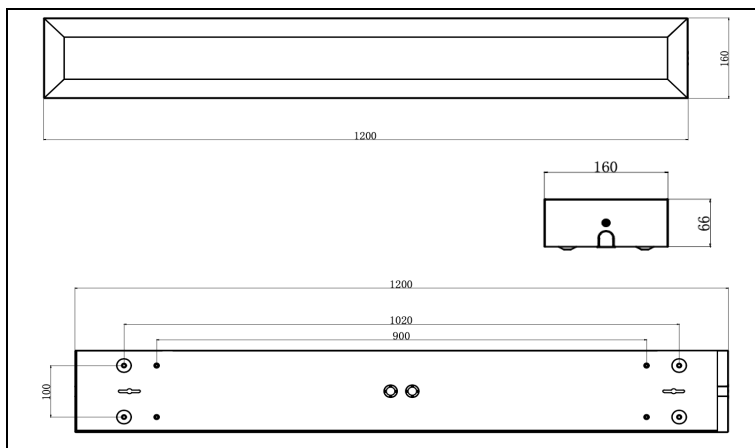

Icarus U 1200 Prisma CCT DALI

Beskrivelse

Produktnavn: Icarus U 1200 Prisma CCT DALI
Elnr: 33 823 80
EAN: 7090030944477

Tekniske Data

UGR:	<19
RA (CRI):	>80
MacAdam:	3
Optikk:	Prismatisk
L80/B50:	100.000 t i 25° C
Spenning:	240V
Tilkobling:	5-pol koblingstykke
Forkobling:	TCl
Kan lysreguleres:	Ja, DALI
IP-grad:	IP20
Materiale:	Aluminium
Farge:	Hvit (RAL9016)
Vekt:	3,4 kg

CCT			
Fargetemperatur:	3000 K	3500 K	4000 K
Effekt / Watt:	29 W	29 W	29 W
Lumen (lm):	3624 lm	3834 lm	3898 lm
Lumen per Watt:	124 lm/W	132 lm/W	134 lm/W

Mål	
Lengde:	1200mm
Høyde LED panel:	66mm
Bredde:	160mm

Antall armaturer per kurs	
B10	15
B16	20
C10	25
C16	35
Lekkasje strøm:	< 400 µA

BREEAM	
BREEAM godkjent	Ja*
Flimmerfri:	Ja*

*I henhold til BREEAM-NOR 2016 for nybygg, Teknisk manual SD5075NOR - Ver: 1.2 og "Faktaark 07 - LED og flimmer" fra Lyskultur