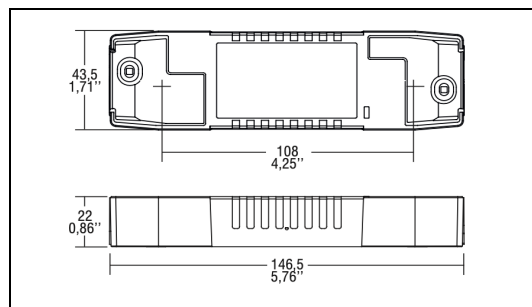

Icarus Flex LED driver 3-pol LINECT 4400lm

Beskrivelse

Produktnavn: Icarus Flex LED driver 3-pol LINECT 4400lm
Elnr: 33 822 84
EAN: 7090030944514

Tekniske Data:	
Versjon:	4400 lm
Watt:	41W
Systemeffekt:	41W
Spenning:	230V
Levetid:	100.000 timer
Isolasjonsklasse:	Klasse II
Ta nominell:	Ta = 25°C
Godkjenning:	CE

Dimme info:	
Type:	Ikke dimbar
Driver:	TCI

Tilkobling/montering:	
Montering:	Innfelt - innendørs
Tilkobling:	Kombi 3-pol LINECT

Mål:	Driver	Linect boks
Lengde:	108 mm	125 mm
Bredde:	43,5 mm	80 mm
Høyde:	22 mm	35 mm

Antall armaturer per kurs	
B10	12
B16	20
C10	20
C16	34
Lekkasje strøm:	< 400 µA

BREEAM	
BREEAM godkjent	Ja*
Flimmerfri:	Ja*

*I henhold til BREEAM-NOR 2016 for nybygg,
Teknisk manual SD5075NOR - Ver: 1.2
og "Faktaark 07 - LED og flimmer" fra Lyskultur

Icarus Flex - Drivere & Paneler

ICARUS FLEX LINECT DRIVER 3 POL 4400LM Elnr: 33 822 84 EAN: 7090030944514
Kombi 3-pol LINECT
✓
✓

600x600	Optikk	Produktnavn	Watt	Kelvin / RA	Lumen	UGR	Kombi 3-pol LINECT
3382327	Prisma	ICARUS FLEX 600 3000K PRISMA	41W	3000K / Ra>90	4476	<19	✓
3382332	Prisma	ICARUS FLEX 600 4000K PRISMA	41W	4000K / Ra>90	4719	<19	✓

ICARUS FLEX LINECT DRIVER 3 POL 4400LM Elnr: 33 822 84 EAN: 7090030944514
Kombi 3-pol LINECT
✓
✓

1200x300	Optikk	Produktnavn	Watt	Kelvin / RA	Lumen	UGR	Kombi 3-pol LINECT
3382328	Prisma	ICARUS FLEX 1200 3000K PRISMA	41W	3000K / Ra>90	4508	<19	✓
3382333	Prisma	ICARUS FLEX 1200 4000K PRISMA	41W	4000K / Ra>90	4731	<19	✓