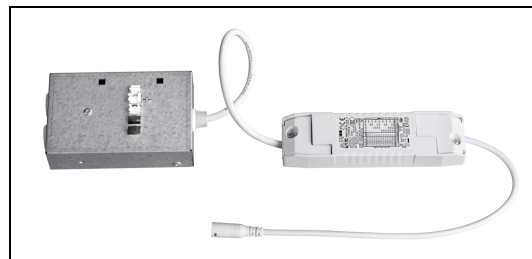

Icarus Flex LED driver 3-pol LINECT 4400lm

Beskrivelse

Produktnavn: Icarus Flex LED driver 3-pol LINECT 4400lm
Elnr: 33 822 84
EAN: 7090030944514

Tekniske Data:	
Versjon:	4400 lm
Watt:	41W
Systemeffekt:	41W
Spenning:	230V
Levetid:	100.000 timer
Isolasjonsklasse:	Klasse II
Ta nominell:	Ta = 25°C
Godkjenning:	CE

Dimme info:	
Type:	Ikke dimbar
Driver:	TCI

Tilkobling/montering:	
Montering:	Innfelt - innendørs
Tilkobling:	Kombi 3-pol LINECT

Mål:	Driver	Linect boks
Lengde:	108 mm	125 mm
Bredde:	43,5 mm	80 mm
Høyde:	22 mm	35 mm

Antall armaturer per kurs	
B10	12
B16	20
C10	20
C16	34
Lekkasje strøm:	< 400 µA

BREEAM	
BREEAM godkjent	Ja*
Flimmerfri:	Ja*

*I henhold til BREEAM-NOR 2016 for nybygg,
Teknisk manual SD5075NOR - Ver: 1.2
og "Faktaark 07 - LED og flimmer" fra Lyskultur

Icarus Flex - Drivere & Paneler

ICARUS FLEX LINECT DRIVER 3 POL 4400LM Elnr: 33 822 84 EAN: 7090030944514
Kombi 3-pol LINECT
✓
✓

600x600	Optikk	Produktnavn	Watt	Kelvin / RA	Lumen	UGR	Kombi 3-pol LINECT
3382327	Prisma	ICARUS FLEX 600 3000K PRISMA	41W	3000K / Ra>90	4476	<19	✓
3382332	Prisma	ICARUS FLEX 600 4000K PRISMA	41W	4000K / Ra>90	4719	<19	✓

ICARUS FLEX LINECT DRIVER 3 POL 4400LM Elnr: 33 822 84 EAN: 7090030944514
Kombi 3-pol LINECT
✓
✓

1200x300	Optikk	Produktnavn	Watt	Kelvin / RA	Lumen	UGR	Kombi 3-pol LINECT
3382328	Prisma	ICARUS FLEX 1200 3000K PRISMA	41W	3000K / Ra>90	4508	<19	✓
3382333	Prisma	ICARUS FLEX 1200 4000K PRISMA	41W	4000K / Ra>90	4731	<19	✓