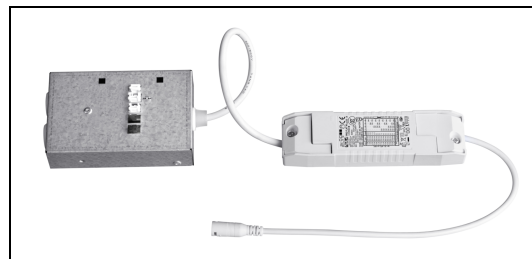

Icarus Flex LED driver 3-pol LINECT 3600lm

Beskrivelse

Produktnavn: Icarus Flex LED driver 3-pol LINECT 3600lm
Elnr: 33 756 86
EAN: 7090030944507

Tekniske Data:	
Versjon:	3600 lm
Watt:	33W
Systemeffekt:	33W
Spenning:	230V
Levetid:	100.000 timer
Isolasjonsklasse:	Klasse II
Ta nominell:	Ta = 25°C
Godkjenning:	CE

Dimme info:	
Type:	Ikke dimbar
Driver:	TCl

Tilkobling/montering:	
Montering:	Innfelt - innendørs
Tilkobling:	Kombi 3-pol LINECT

Mål:	Driver	Linect boks
Lengde:	108 mm	125 mm
Bredde:	43,5 mm	80 mm
Høyde:	22 mm	35 mm

Icarus Flex - Drivere & Paneler

ICARUS FLEX LINECT DRIVER 3 POL 3600LM Elnr: 33 756 86 EAN: 7090030944507
--

600x600	Optikk	Produktnavn	Watt	Kelvin / RA	Lumen	UGR	Kombi 3-pol LINECT
3382327	Prisma	ICARUS FLEX 600 3000K PRISMA	33W	3000K / Ra>90	3662	<19	✓
3382332	Prisma	ICARUS FLEX 600 4000K PRISMA	33W	4000K / Ra>90	3948	<19	✓