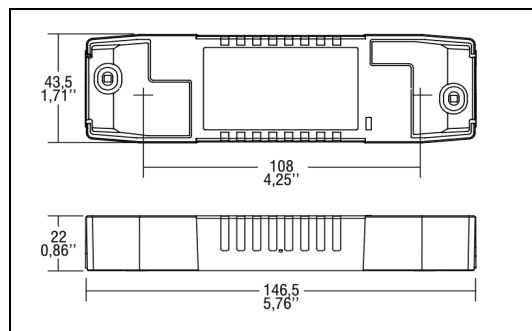

Icarus Flex LED driver 3-pol LINECT 3600lm

Beskrivelse

Produktnavn: Icarus Flex LED driver 3-pol LINECT 3600lm
Elnr: 33 756 86
EAN: 7090030944507

Tekniske Data:	
Versjon:	3600 lm
Watt:	33W
Systemeffekt:	33W
Spenning:	230V
Levetid:	100.000 timer
Isolasjonsklasse:	Klasse II
Ta nominell:	Ta = 25°C
Godkjenning:	CE

Dimme info:	
Type:	Ikke dimbar
Driver:	TCl

Tilkobling/montering:	
Montering:	Innfelt - innendørs
Tilkobling:	Kombi 3-pol LINECT

Mål:	Driver	Linect boks
Lengde:	108 mm	125 mm
Bredde:	43,5 mm	80 mm
Høyde:	22 mm	35 mm

Antall armaturer per kurs	
B10	12
B16	20
C10	20
C16	34
Lekkasje strøm:	< 400 µA

BREEAM	
BREEAM godkjent	Ja*
Flimmerfri:	Ja*

*I henhold til BREEAM-NOR 2016 for nybygg,
Teknisk manual SD5075NOR - Ver: 1.2
og "Faktaark 07 - LED og flimmer" fra Lyskultur

Icarus Flex - Drivere & Paneler

ICARUS FLEX LINECT DRIVER 3 POL 3600LM Elnr: 33 756 86 EAN: 7090030944507

600x600	Optikk	Produktnavn	Watt	Kelvin / RA	Lumen	UGR	Kombi 3-pol LINECT
3382327	Prisma	ICARUS FLEX 600 3000K PRISMA	33W	3000K / Ra>90	3662	<19	✓
3382332	Prisma	ICARUS FLEX 600 4000K PRISMA	33W	4000K / Ra>90	3948	<19	✓

ICARUS FLEX LINECT DRIVER 3 POL 3600LM Elnr: 33 756 86 EAN: 7090030944507

1200x300	Optikk	Produktnavn	Watt	Kelvin / RA	Lumen	UGR	Kombi 3-pol LINECT
3382328	Prisma	ICARUS FLEX 1200 3000K PRISMA	33W	3000K / Ra>90	3605	<19	✓
3382333	Prisma	ICARUS FLEX 1200 4000K PRISMA	33W	4000K / Ra>90	3863	<19	✓