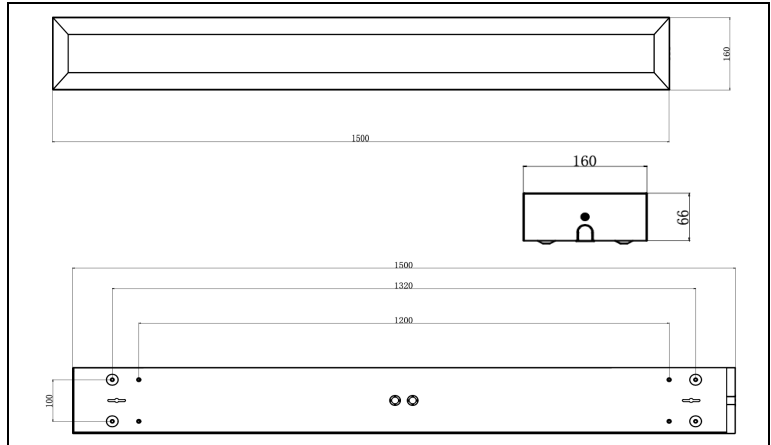

Icarus U 1500 Prisma CCT

Beskrivelse

Produktnavn: Icarus U 1500 Prisma CCT
Elnr: 33 822 85
EAN: 7090030944484

Tekniske Data

UGR:	<19
RA (CRI):	>80
MacAdam:	3
Optikk:	Prismatisk
L80/B50:	100.000 t i 25°C
Spenning:	240V
Tilkobling:	3-pol koblingstykke
Forkobling:	TCI
Kan lysreguleres:	Nei
IP-grad:	IP20
Materiale:	Aluminium
Farge:	Hvit (RAL9016)
Vekt:	4,2 kg

CCT

Fargetemperatur:	3000 K	3500 K	4000 K
Effekt / Watt:	38 W	38 W	38 W
Lumen (lm):	5012 lm	5231 lm	5150 lm
Lumen per Watt:	131 lm/W	137 lm/W	135 lm/W

Mål

Lengde:	1500mm
Høyde LED panel:	66mm
Bredde:	160mm

Antall armaturer per kurs

B10	10
B16	15
C10	18
C16	25
Lekkasje strøm:	< 400 µA

BREEAM

BREEAM godkjent	Ja*
Flimmerfri:	Ja*

* I henhold til BREEAM-NOR 2016 for nybygg, Teknisk manual SD5075NOR - Ver: 1.2 og "Faktaark 07 - LED og flimmer" fra Lyskultur